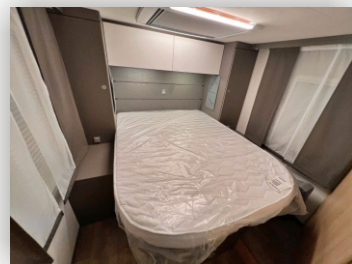

Gruppe 2 ↓ Teilintegriert - Komfort für Zwei

Typ: Weinsberg CaraLoft 600 MF

Weinsberg CaraLoft 600 MF

Schlafplätze: 2
Sitzplätze: 4
Länge: 644 cm
Breite: 232 cm
Höhe: 279 cm
Stehhöhe: 200 cm
Motor: 140 PS

Preis €/Tag

VS	100,-
ZS	120,-
HS	130,-
NS	110,-

Gruppe 3 ↓ Teilintegriert mit Queensbett und Hubbett

Typ: LMC Tourer Lift H 720

LMC Tourer H 720

Schlafplätze: 4
Sitzplätze: 4
Länge: 737 cm
Breite: 232 cm
Höhe: 287 cm
Stehhöhe: 198 cm
Motor: 140 PS

Preis €/Tag

VS	110,-
ZS	130,-
HS	150,-
NS	120,-

Gruppe 4 ↓ Teilintegriert mit Einzelbetten und Hubbett

Typ: Weinsberg CaraSuite 700 ME

Weinsberg CaraSuite 700 ME

Schlafplätze: 4-5
Sitzplätze: 5
Länge: 743 cm
Breite: 232 cm
Höhe: 294 cm
Stehhöhe: 215 cm
Motor: 140 PS