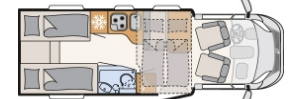

Typ: Weinsberg CaraLoft 550 MG

Weinsberg CaraLoft 550 MG

Schlafplätze: 2
Sitzplätze: 4
Länge: 599 cm
Breite: 230 cm
Höhe: 279 cm
Stehhöhe: 200 cm
Motor: 130 PS

Preis €/Tag

NS	89,-
ZS	99,-
HS	119,-

Gruppe 3 ↓ Teilintegriert mit Doppelbett und Hubbett

Typ: Weinsberg CaraSuite 650 MF

Weinsberg CaraLoft 650 MFH

Schlafplätze: 4
Sitzplätze: 4
Länge: 701 cm
Breite: 230 cm
Höhe: 294 cm
Stehhöhe: 200 cm
Motor: 130 PS

Preis €/Tag

NS	99,-
ZS	119,-
HS	139,-

Gruppe 4 ↓ Teilintegriert mit Einzelbetten und Hubbett

Typen: Weinsberg/ Dethleffs

Weinsberg CaraSuite 700 ME

Schlafplätze: 4
Sitzplätze: 4
Länge: 743/696 cm
Breite: 230/233 cm
Höhe: 294/290 cm
Stehhöhe: 200 cm
Motor: 130 PS

Preis €/Tag

NS	99,-
ZS	119,-
HS	139,-

Dethleffs Trend T 6717

Gruppe 5 ↓ Alkoven groß - Model mit 2 Doppelbetten und XL Garage

Typ: Weinsberg CaraHome 700 DG

Weinsberg CaraHome 700 DG

Schlafplätze: 4 + 2
Sitzplätze: 6
Länge: 743 cm
Breite: 230 cm
Höhe: 324 cm
Stehhöhe: 200 cm
Motor: 130 PS